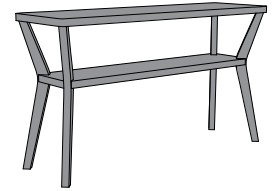

Carrara II Collection

CR2TBLXXX

Table Style

0
End Table

4
Coffee Table

6
Console Table

Top Style

***A**
Square Top

B
Rectangular Top

Top Finish

X
Kwalu Top

****Y**
Corian®/ Hanex®/ Krion® Top
(Waterfall Profile)

Finish Options

OPT#702 - Hanex® Nublado

OPT#703 - Hanex® Coldstone

OPT#705 - Corian® Linen